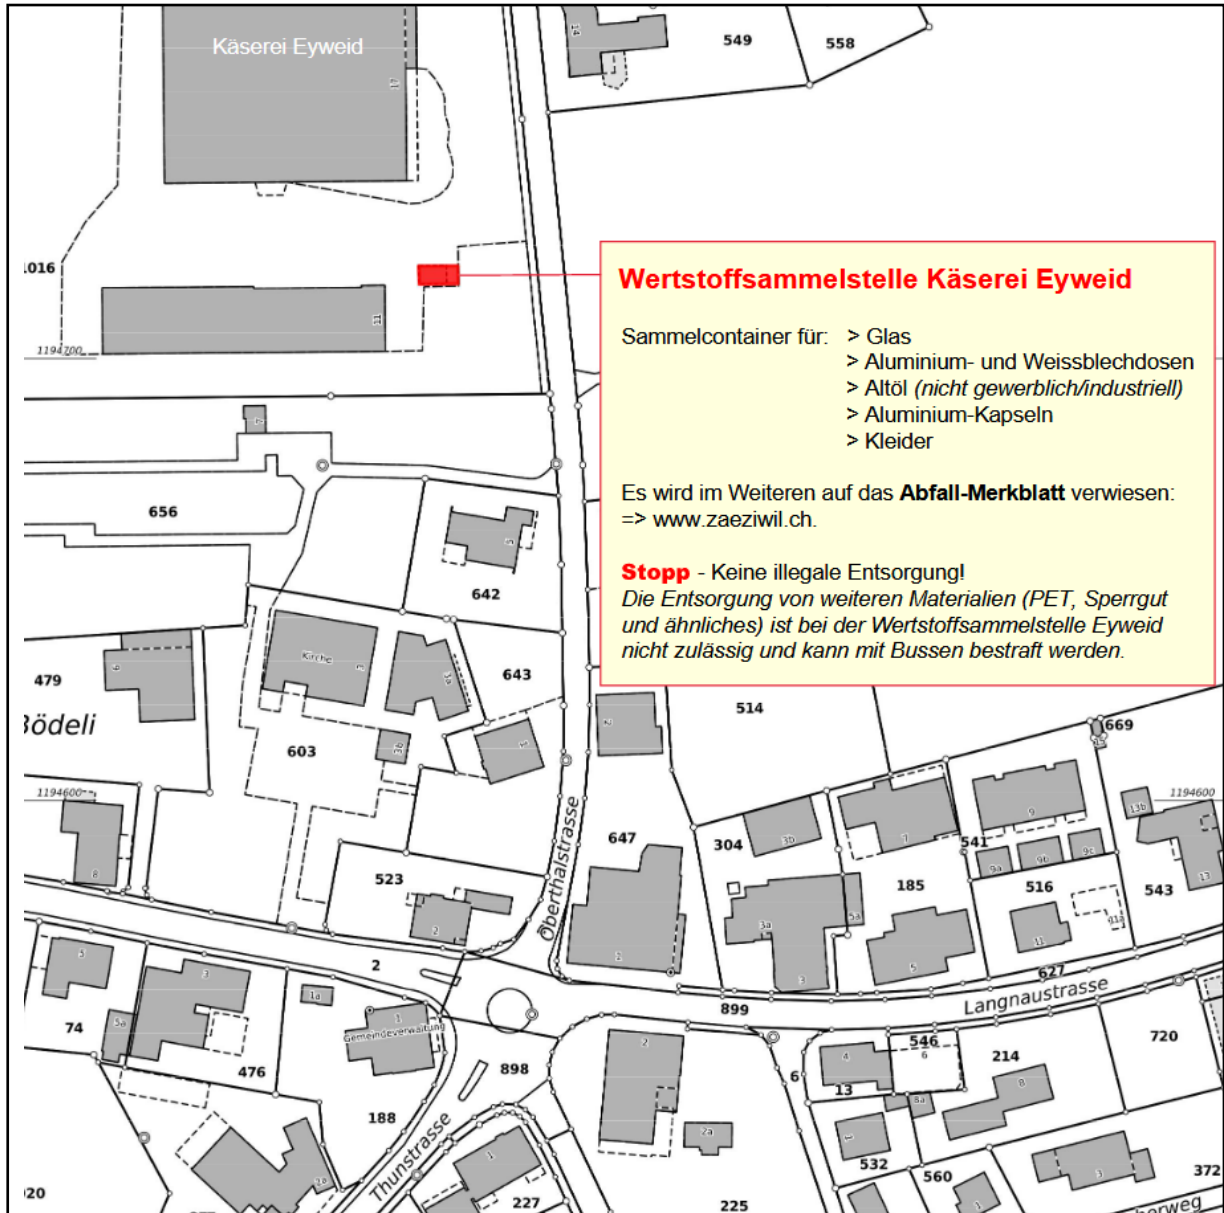

Einwohnergemeinde Zäziwil

Wertstoffsammelstelle Zäziwil

Öffnungszeiten der Sammelstelle:

| | |
|------------------|-------------------|
| Montag – Freitag | 07.00 – 21.00 Uhr |
| Samstag | 07.00 – 17.00 Uhr |
| Sonntag | geschlossen |