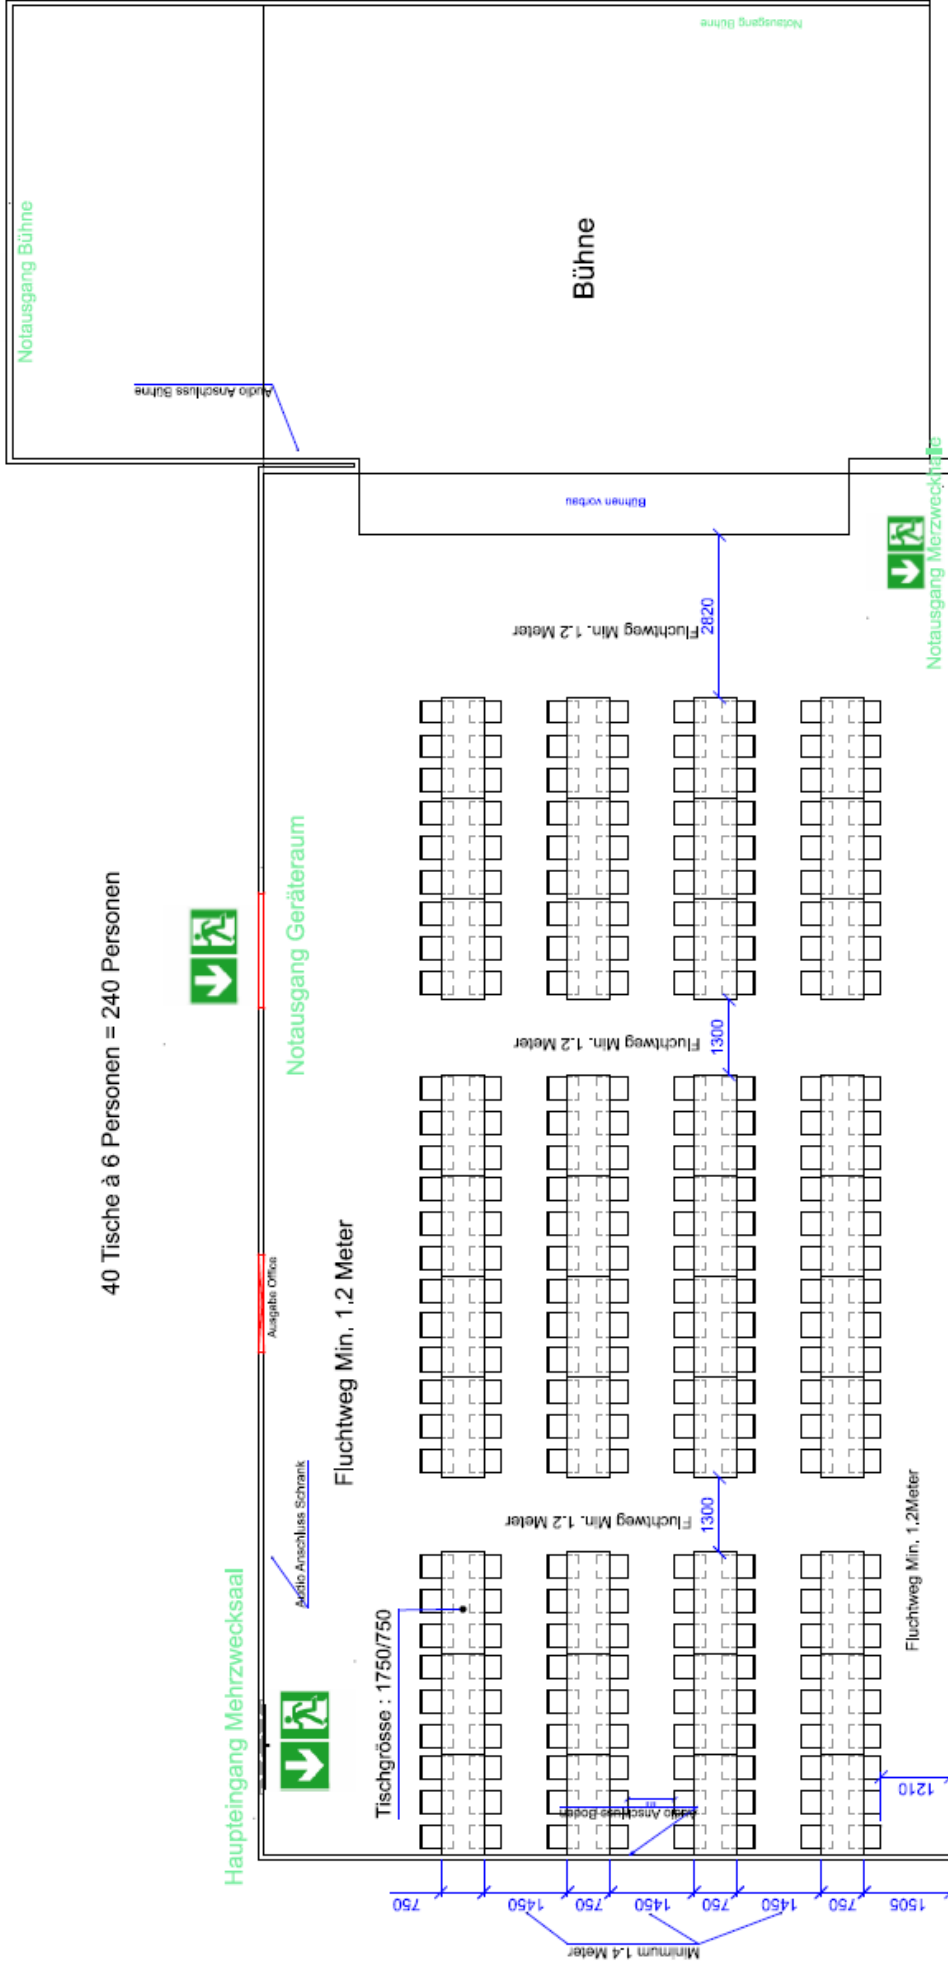

- ✓ **Bestuhlung**

Die Bestuhlung in Räumen mit grosser Personenbelegung ist wie folgt auszubilden:

 - Sitzplätze sind so in Reihen anzuordnen und durch Zwischengänge zu unterbrechen, dass die Ausgänge auf möglichst direktem Weg erreichbar sind.
 - Der freie Durchgang zwischen den Sitzreihen muss mindestens 0.45 m betragen.
 - Die Breite der Verkehrswege muss mindestens 1.2 m betragen.
 - In einer von zwei Seiten zugänglichen Sitzreihe dürfen nicht mehr als 32 Sitze geordnet sein. Ist der Zugang nur von einer Seite her möglich, sind höchstens 16 Sitze zulässig.
 - Die Bestuhlung ist miteinander zu verbinden.

Beispiel Einrichtung mit Tischen (240 Personen)

Einrichtung Mehrzwecksaal für 240 Personen

40 Tische à 6 Personen = 240 Personen

Alle Masse in Millimeter

Beispiel Einrichtung gemischt (329 Personen)

Einrichtung Mehrzwecksaal für 329 Personen

20 Tische à 6 Personen = 120 Personen
 Konzertbestuhlung 11 Reihen à 19 Personen = 209 Personen

Alle Masse in Millimeter

✓ **Feuer- und Rauchverbot**

- In geschlossenen Räumen und Bereichen gilt ein Feuer- und Rauchverbot.