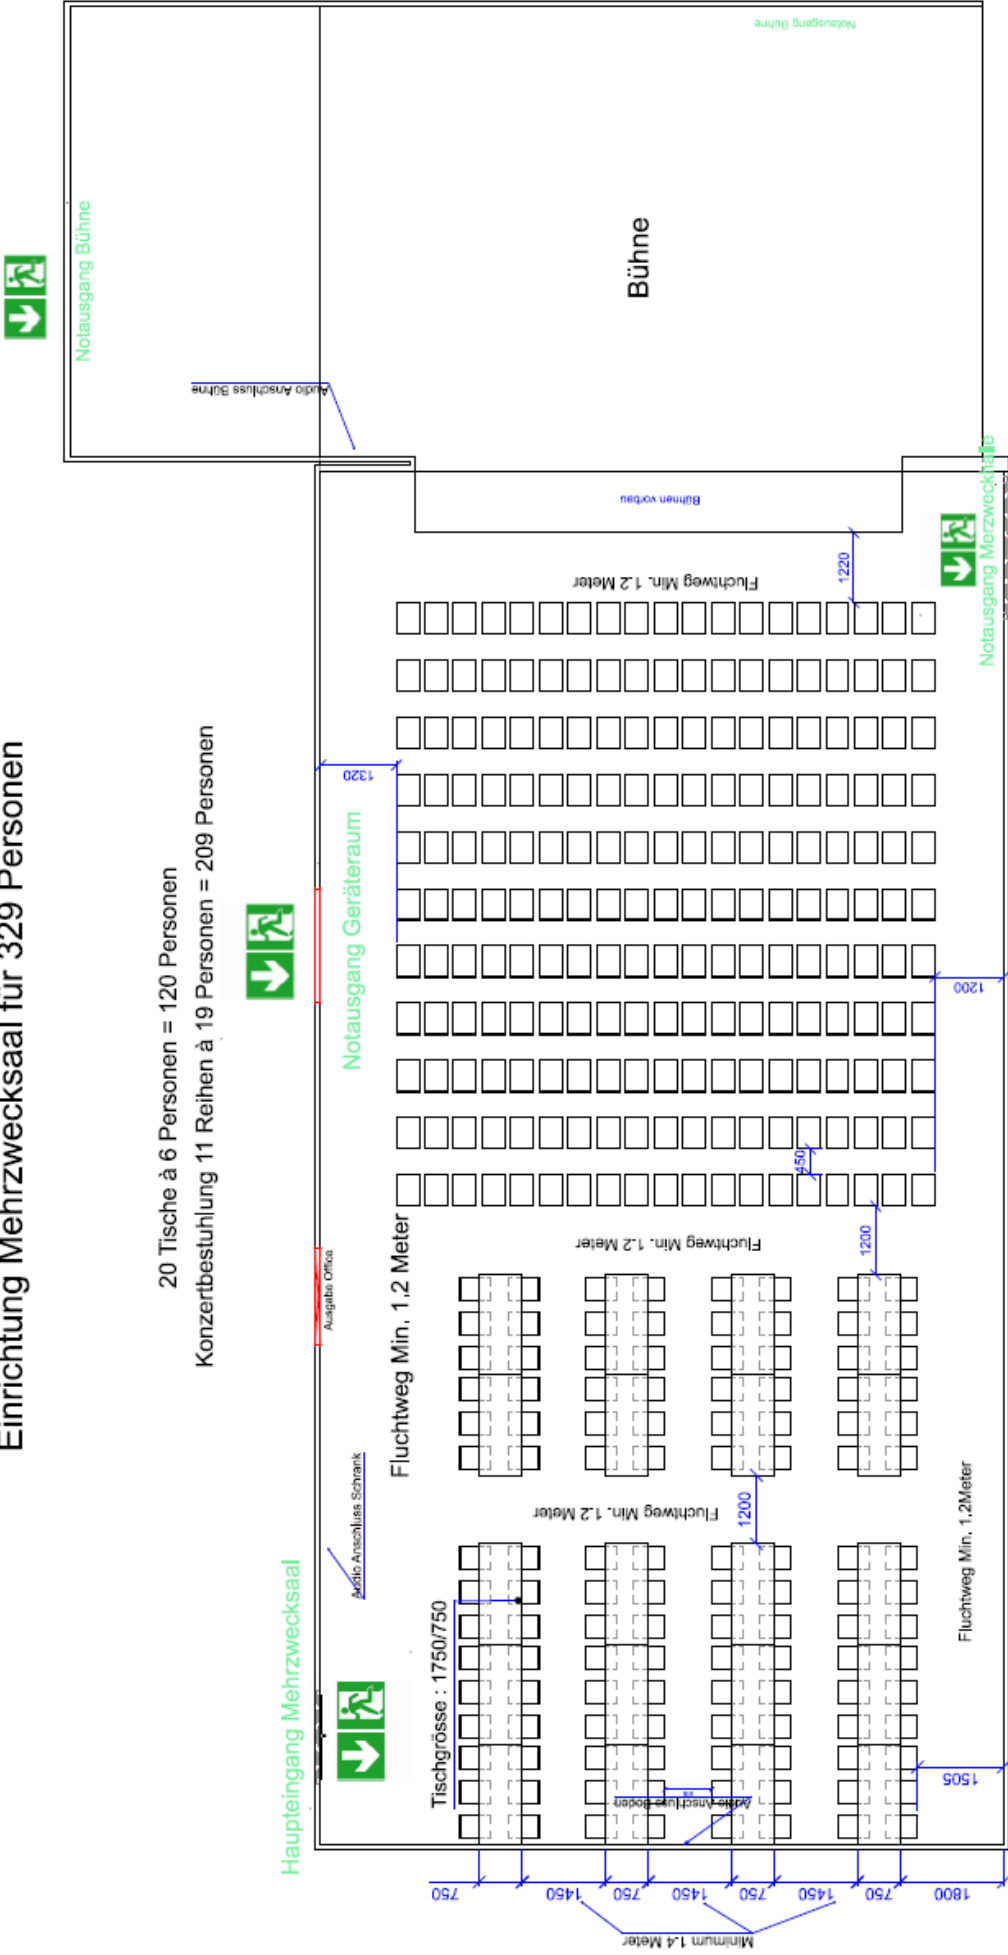

- ✓ **Bestuhlung**

Die Bestuhlung in Räumen mit grosser Personenbelegung ist wie folgt auszubilden:

 - Sitzplätze sind so in Reihen anzuordnen und durch Zwischengänge zu unterbrechen, dass die Ausgänge auf möglichst direktem Weg erreichbar sind.
 - Der freie Durchgang zwischen den Sitzreihen muss mindestens 0.45 m betragen.
 - Die Breite der Verkehrswege muss mindestens 1.2 m betragen.
 - In einer von zwei Seiten zugänglichen Sitzreihe dürfen nicht mehr als 32 Sitze geordnet sein. Ist der Zugang nur von einer Seite her möglich, sind höchstens 16 Sitze zulässig.
 - Die Bestuhlung ist miteinander zu verbinden.

Beispiel Einrichtung mit Tischen (240 Personen)

Einrichtung Mehrzwecksaal für 240 Personen

40 Tische à 6 Personen = 240 Personen

Alle Masse in Millimeter

Beispiel Einrichtung gemischt (329 Personen)

Einrichtung Mehrzwecksaal für 329 Personen

20 Tische à 6 Personen = 120 Personen
 Konzertbestuhlung 11 Reihen à 19 Personen = 209 Personen

Alle Masse in Millimeter

✓ **Feuer- und Rauchverbot**

- In geschlossenen Räumen und Bereichen gilt ein Feuer- und Rauchverbot.