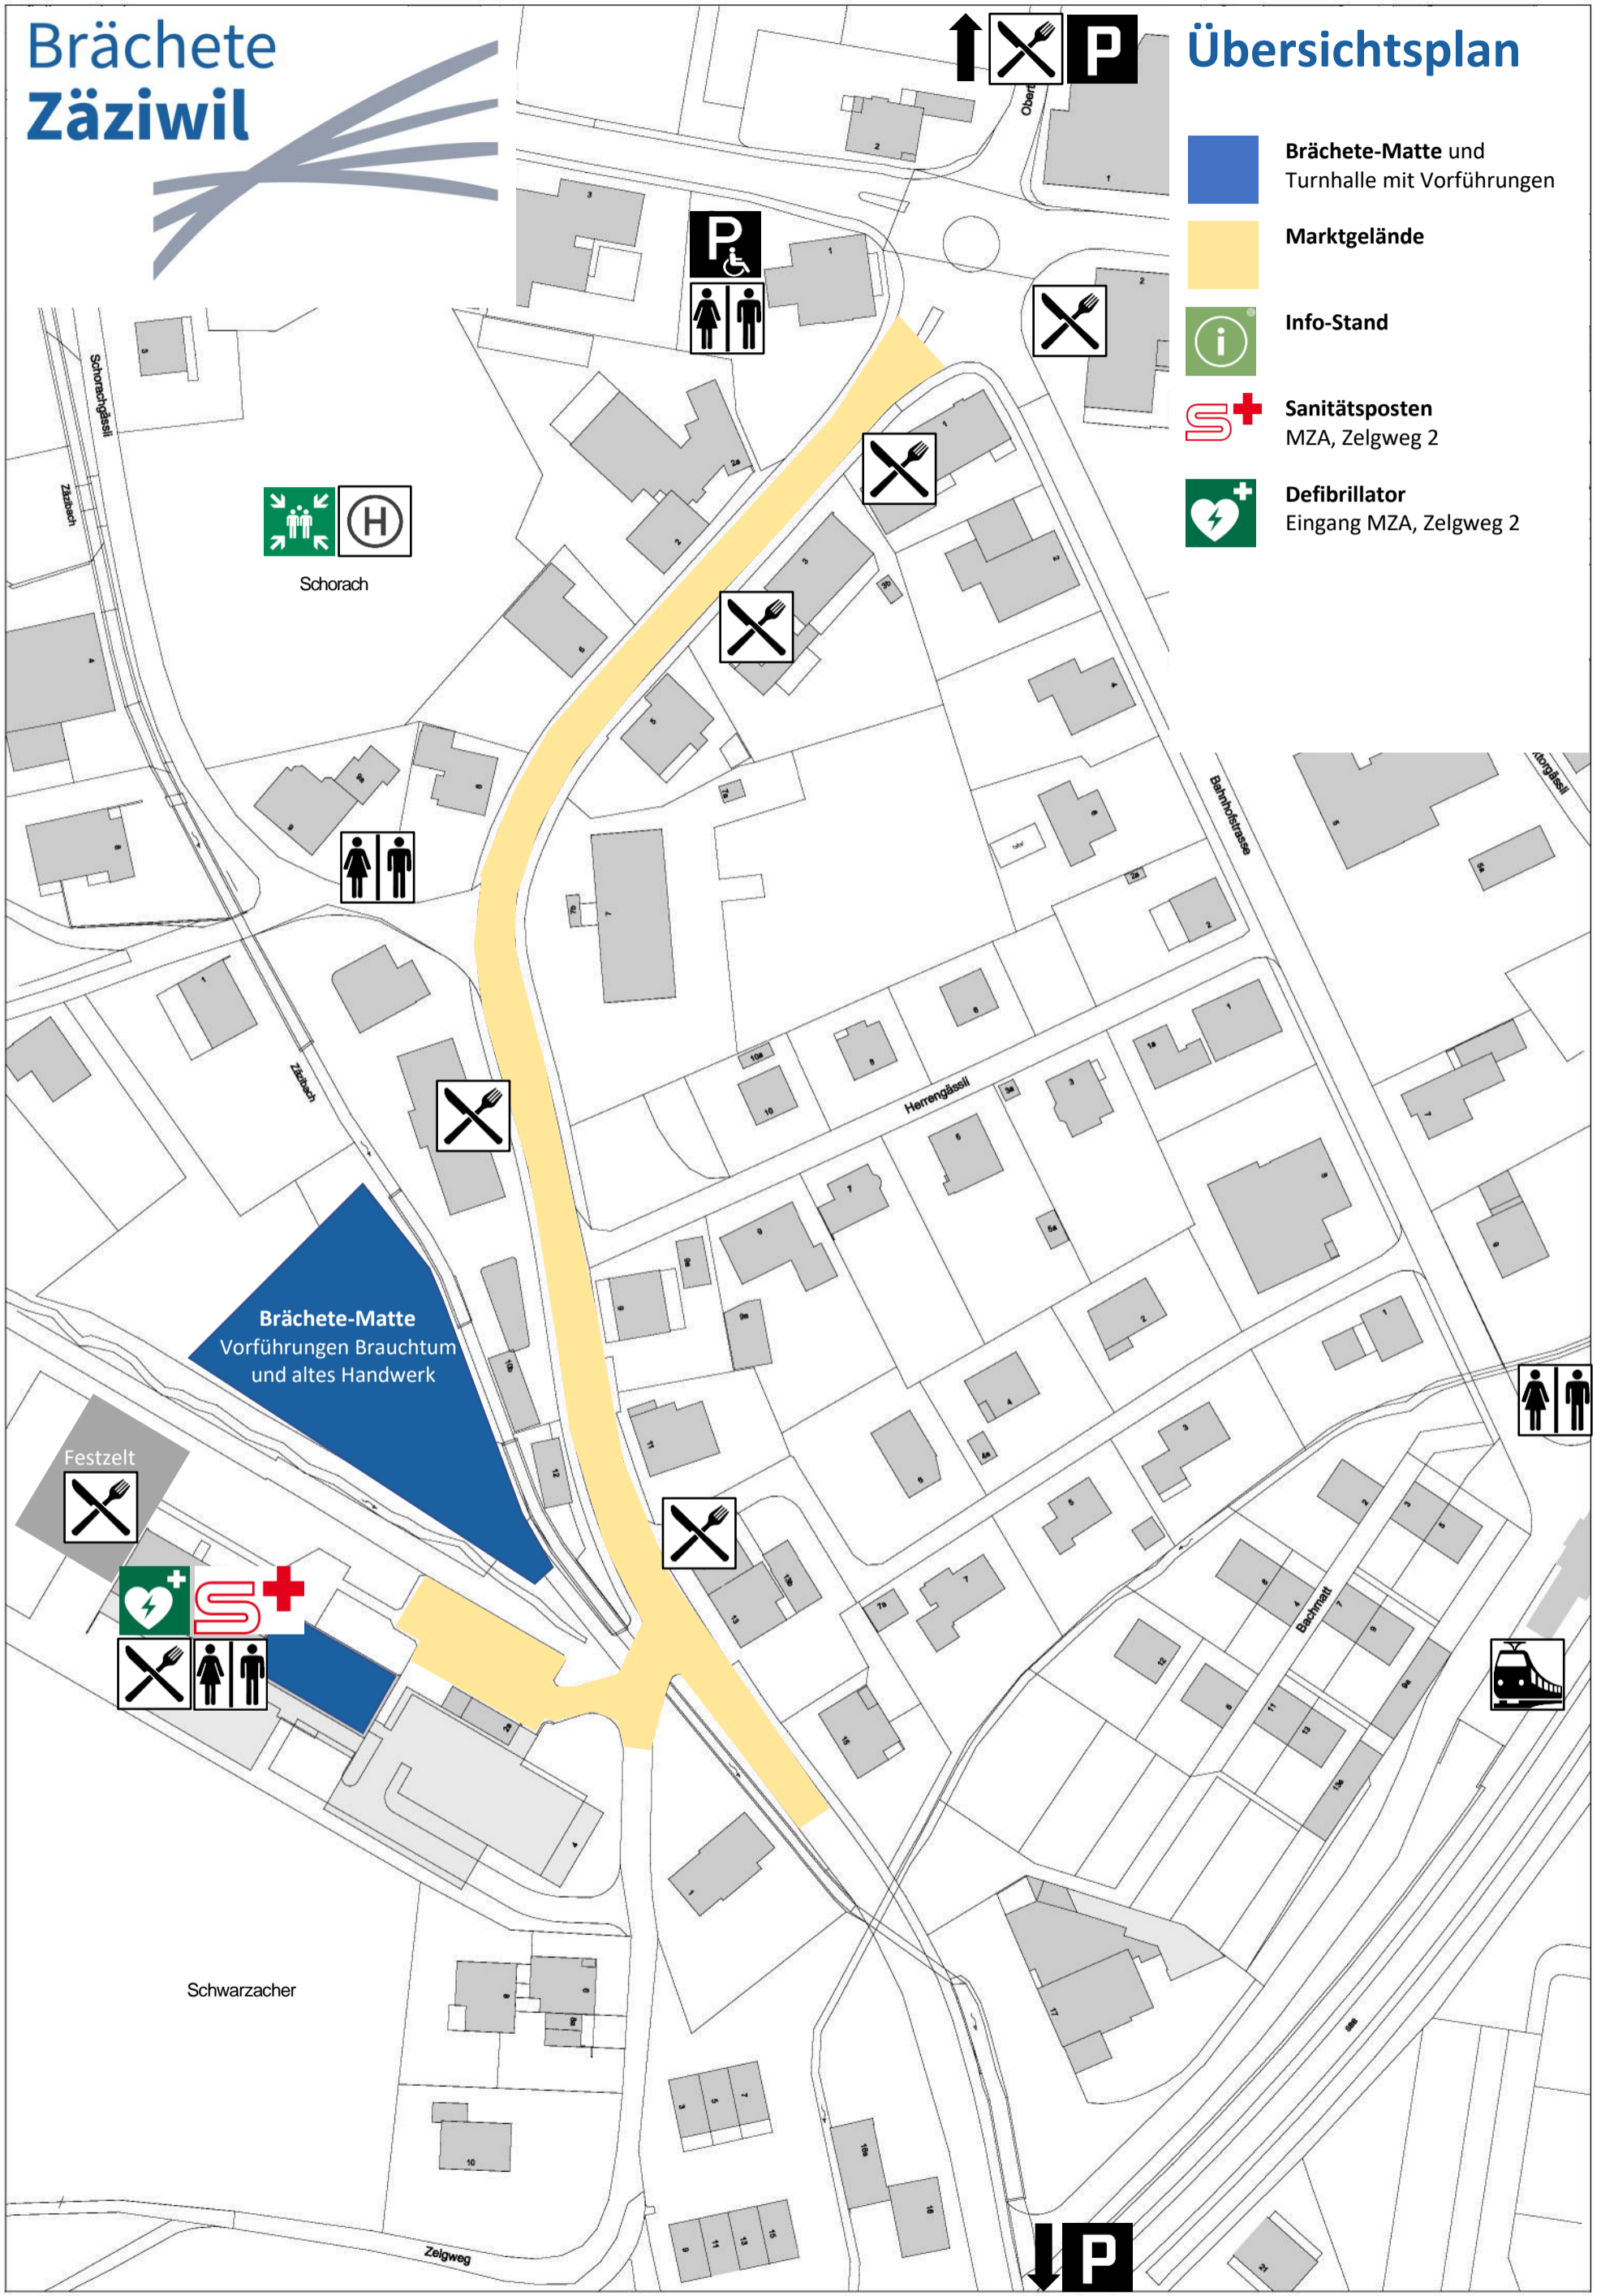

# Brächete Zäziwil

## Übersichtsplan

-  Brächete-Matte und Turnhalle mit Vorführungen
-  Marktgelände
-  Info-Stand
-  Sanitätsposten  
MZA, Zelgweg 2
-  Defibrillator  
Eingang MZA, Zelgweg 2

Schorach

**Brächete-Matte**  
Vorführungen Brauchtum  
und altes Handwerk

Festzelt

Schwarzacher

Zeigweg